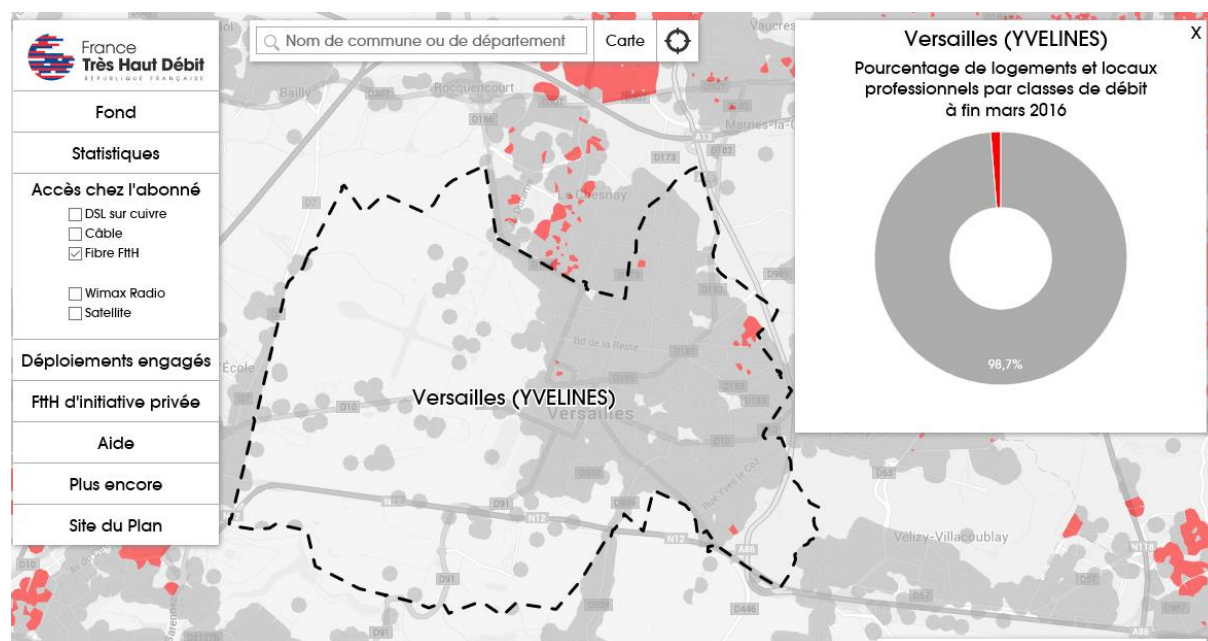

Déploiements FTTH tels qu'affichés sur le site officiel France Très haut débit ; état le 7 juin 2016

La Celle St Cloud de très loin la commune la mieux équipée de VGP à ce jour

On ne trouve pas les mêmes chiffres que ceux affichés par le Maire du Chesnay dans son exposé du 11 mai 2016.

Le Maire affiche 50% là où sur ce site officiel on trouve 30%. Mérite une explication, il peut y avoir un effet de décalage dans les dates car le site France haut débit n'indique pas sa date de mise à jour.

Par ailleurs la fibre peut être à la porte de l'appartement sans que pour autant l'utilisateur ait demandé à être utilisateur raccordé-abonné.

Versailles

Viroflay

Toutes les communes de France sont visibles sur le site <http://observatoire.francethd.fr/>

L'ergonomie pour passer de commune en commune est très simple et remarquable