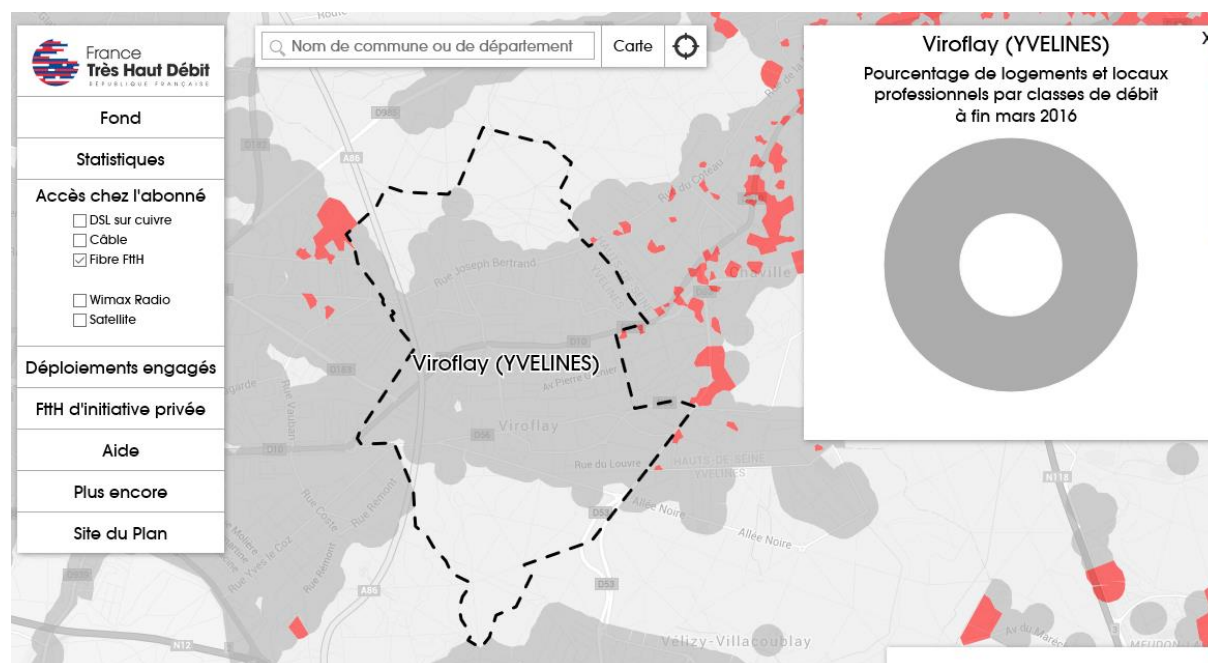

Déploiements FTTH tels qu'affichés sur le site officiel France Très haut débit ; état le 7 juin 2016

La Celle St Cloud de très loin la commune la mieux équipée de VGP à ce jour

On ne trouve pas les mêmes chiffres que ceux affichés par le Maire du Chesnay dans son exposé du 11 mai 2016.

Le Maire affiche 50% là où sur ce site officiel on trouve 30%. Mérite une explication, il peut y avoir un effet de décalage dans les dates car le site France haut débit n'indique pas sa date de mise à jour.

Par ailleurs la fibre peut être à la porte de l'appartement sans que pour autant l'utilisateur ait demandé à être utilisateur raccordé-abonné.

Versailles

Viroflay

Toutes les communes de France sont visibles sur le site <http://observatoire.francethd.fr/>

L'ergonomie pour passer de commune en commune est très simple et remarquable