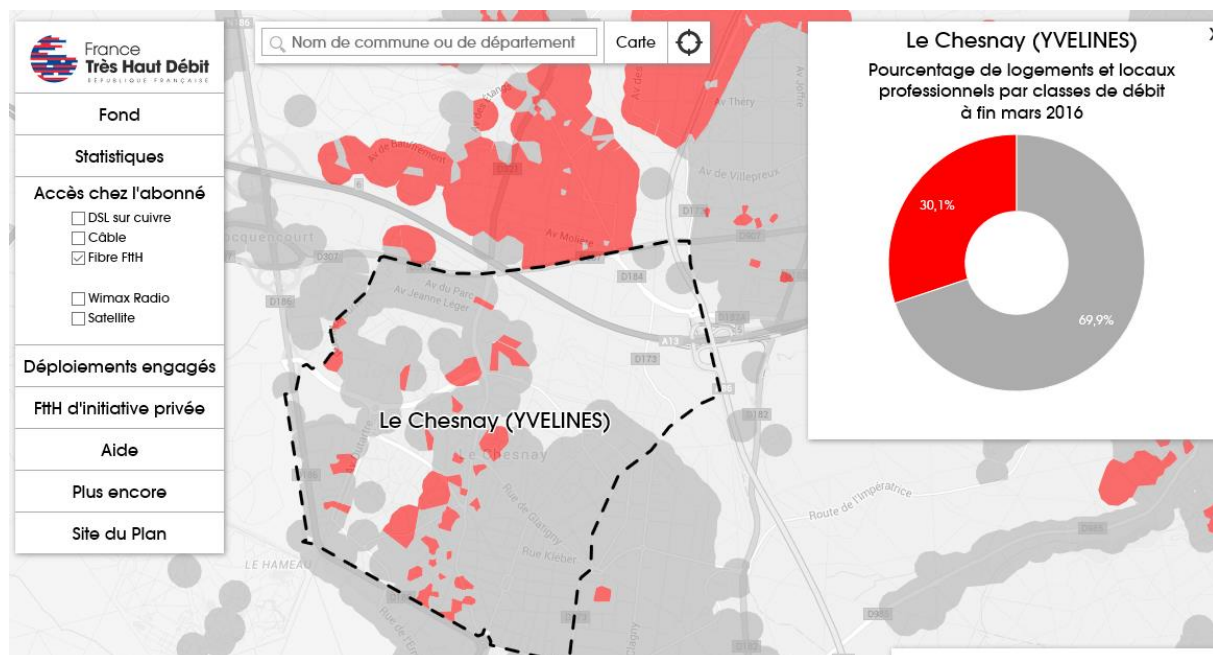

Déploiements FTTH tels qu'affichés sur le site officiel France Très haut débit ; état le 7 juin 2016

La Celle St Cloud de très loin la commune la mieux équipée de VGP à ce jour

On ne trouve pas les mêmes chiffres que ceux affichés par le Maire du Chesnay dans son exposé du 11 mai 2016.

Le Maire affiche 50% là où sur ce site officiel on trouve 30%. Mérite une explication, il peut y avoir un effet de décalage dans les dates car le site France haut débit n'indique pas sa date de mise à jour.

Par ailleurs la fibre peut être à la porte de l'appartement sans que pour autant l'utilisateur ait demandé à être utilisateur raccordé-abonné.

Versailles

Viroflay

Toutes les communes de France sont visibles sur le site <http://observatoire.francethd.fr/>