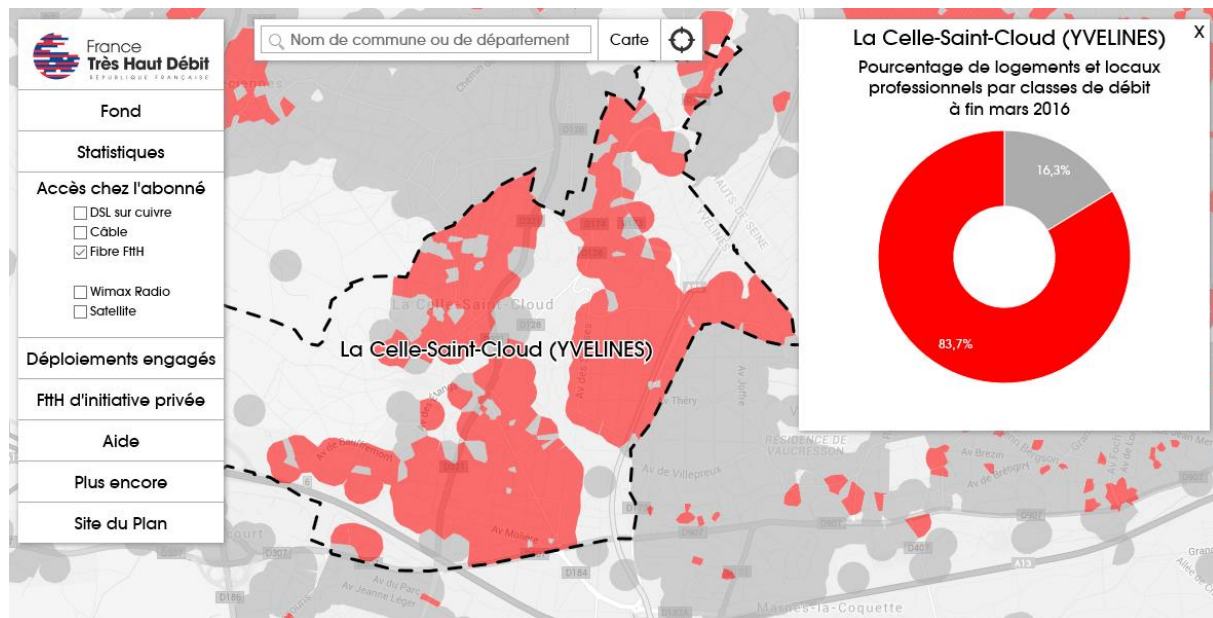

Déploiements FTTH tels qu'affichés sur le site officiel France Très haut débit ; état le 7 juin 2016

La Celle St Cloud de très loin la commune la mieux équipée de VGP à ce jour

On ne trouve pas les mêmes chiffres que ceux affichés par le Maire du Chesnay dans son exposé du 11 mai 2016.

Le Maire affiche 50% là où sur ce site officiel on trouve 30%. Mérite une explication, il peut y avoir un effet de décalage dans les dates car le site France haut débit n'indique pas sa date de mise à jour.

Par ailleurs la fibre peut être à la porte de l'appartement sans que pour autant l'utilisateur ait demandé à être utilisateur raccordé-abonné.

Versailles

Viroflay

Toutes les communes de France sont visibles sur le site <http://observatoire.francethd.fr/>

L'ergonomie pour passer de commune en commune est très simple et remarquable